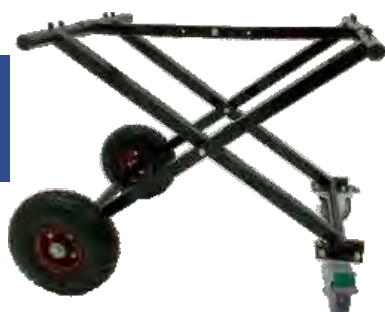

# Pomôcky: Vozíky

Vozík čierny

Vozík na truhly - nastriekaná oceľ  
šírka 62 cm  
výška roztvoreného / stiahnutého: 58 / 62 cm  
dĺžka roztvoreného / stiahnutého: 96 / 27 cm  
hmotnosť 24 kg , nosnosť do 450 kg  
12 cm otáčavé kolieska (2 brzdené)

Nožnicový vozík 01

Vozík na truhly - hliník eloxovaný (strieborný)  
šírka bez rúčok / s rúčkami: 58 / 83 cm  
výška roztvoreného / stiahnutého: 60 / 81 cm  
dĺžka roztvoreného / stiahnutého: 152 / 20 cm  
hmotnosť 24 kg , nosnosť do 450 kg  
12 cm otáčavé kolieska ( brzdené)