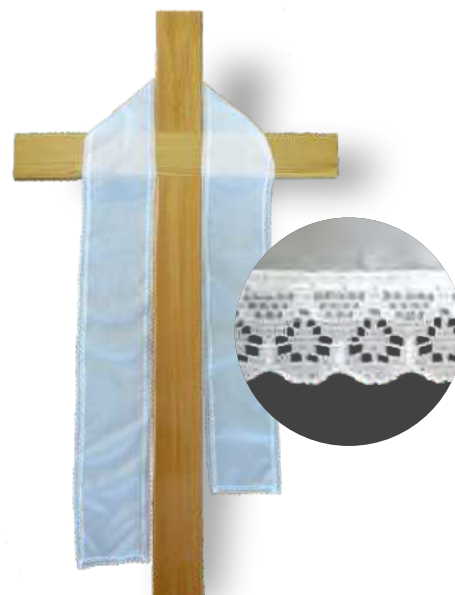

# Čalúnenia

Protihluková prikrývka  
na truhlu

Tlmí hluk pri zasypávaní, upevnenie stuhami  
alebo gumičkou (podľa výberu)

Plátno do jamy

Dekorácia hrobu plátnom  
farba: biela, modrá, šampanská, čierna

Šerpy